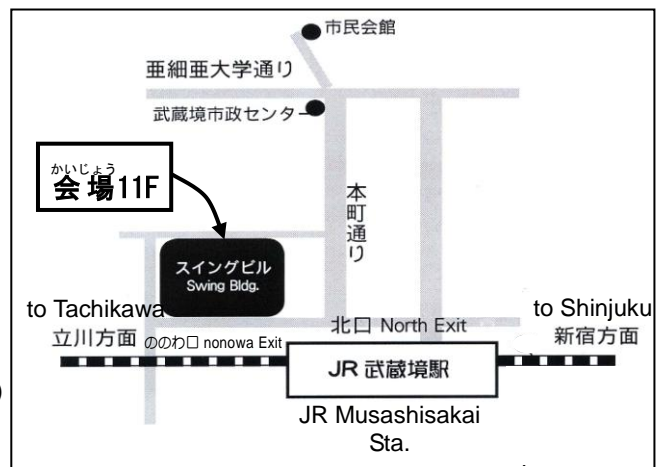

■日時: 2016年7月10日(日曜日)

午後 1:00~4:30

■会場: スイングビル 11F

東京都武蔵野市境 2-14-1

JR中央線 武蔵境駅 北口 徒歩1分

■参加費: 300円(資料代・1家族につき)

■スケジュール

1:00~2:25 説明 2:35~3:15 高校生の体験談 3:15~4:30 教育相談