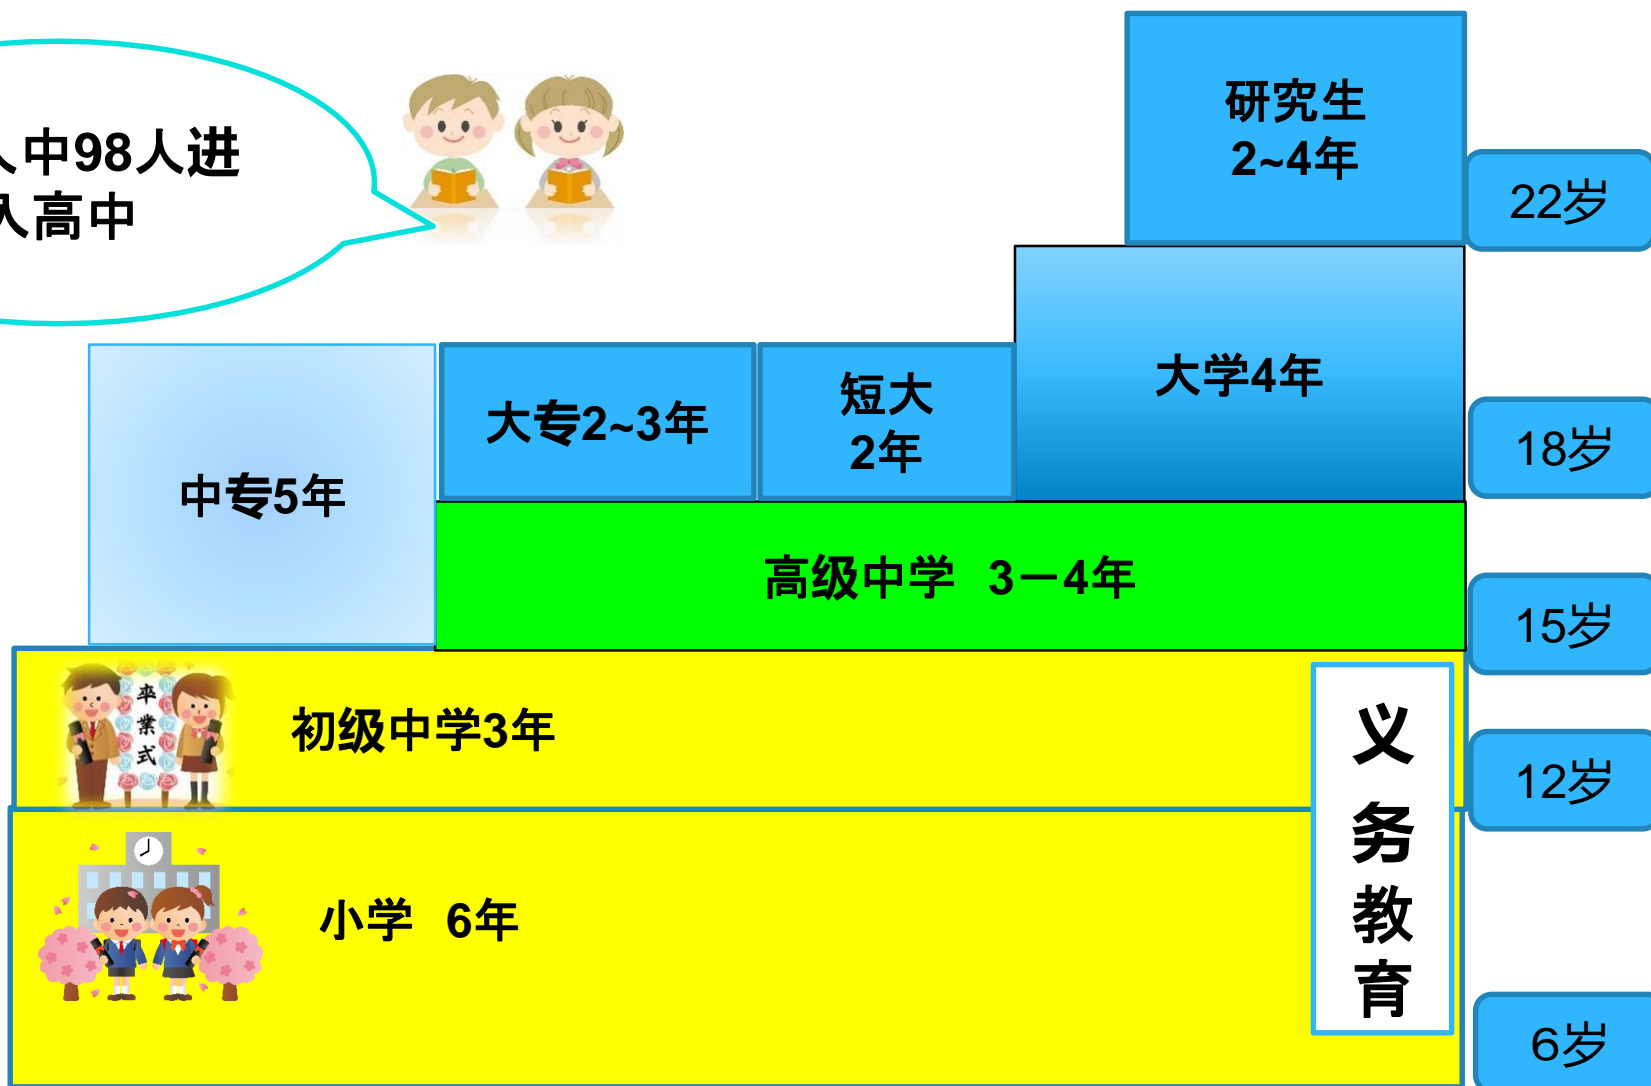

日本的教育制度

日本的学校

100人中98人进入高中

高中的种类

公立

国立高中：国家建立的高中（东京8所）

都立高中：东京都建立的高中

（约有200所）

私立

私立高中：私人建立的高中（民办学校）

（东京约有240所）