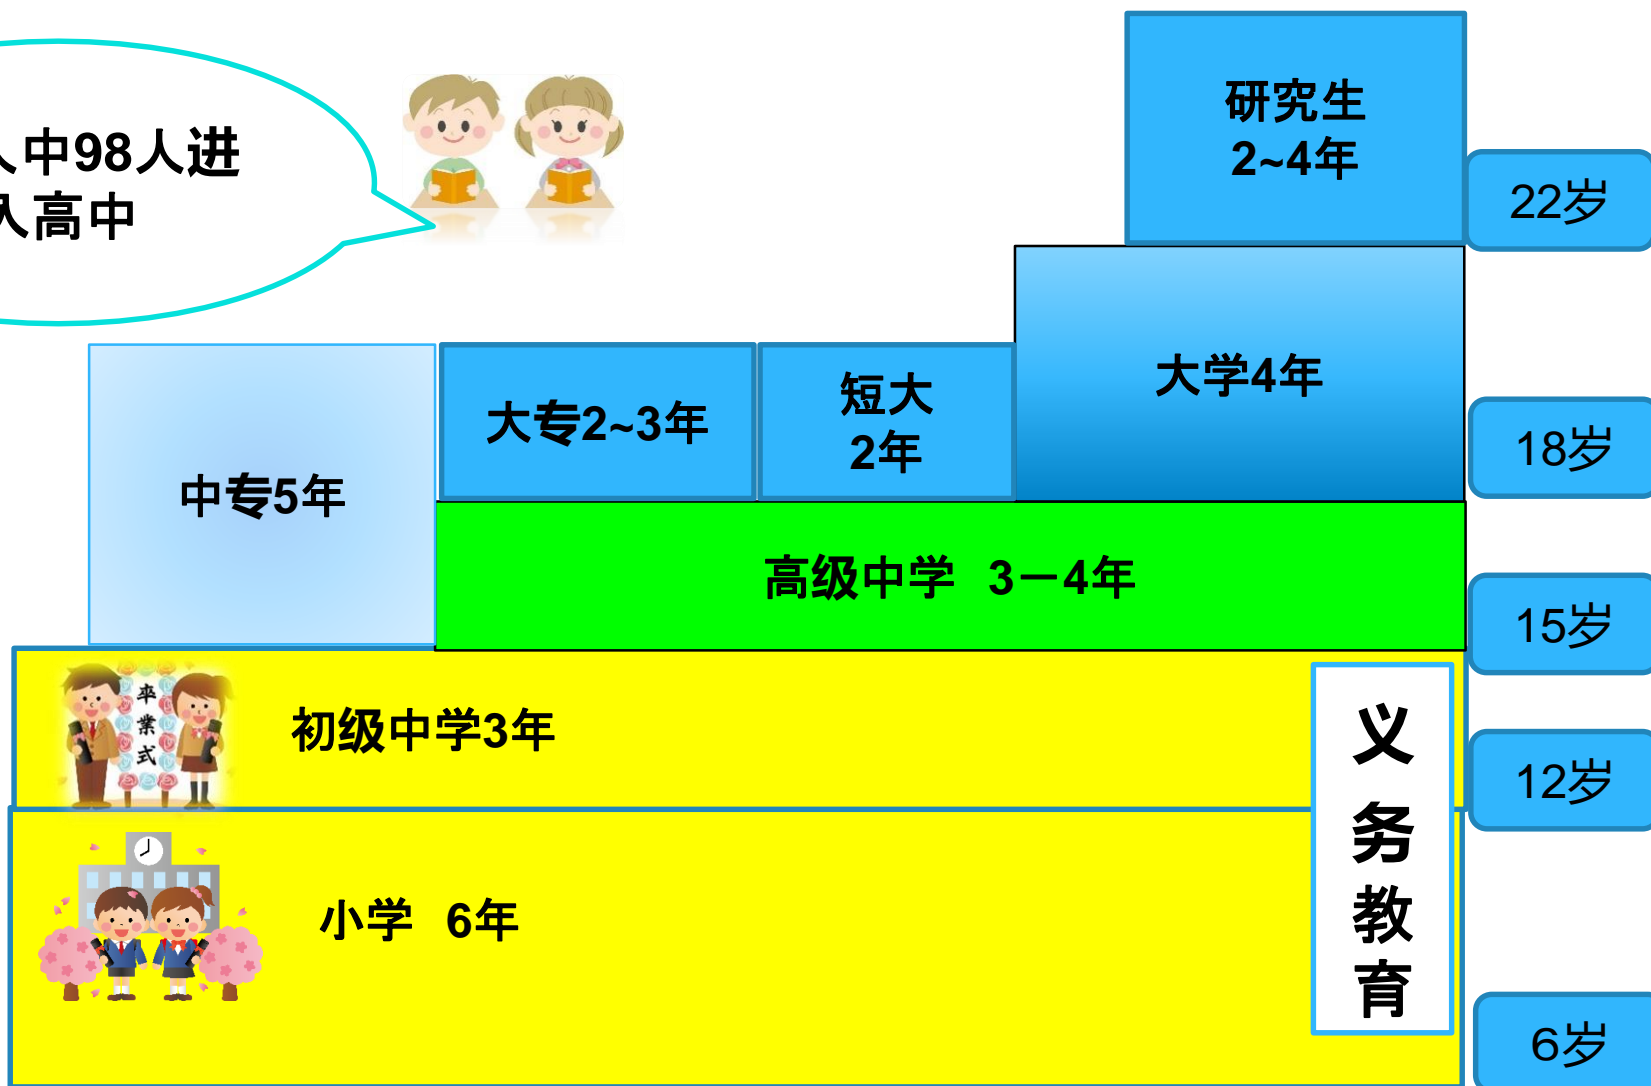

日本的教育制度

日本的学校

100人中98人进入高中

高中的种类

公立

国立高中：国家建立的高中（东京8所）

都立高中：东京都建立的高中

（约有200所）

私立

私立高中：私人建立的高中（民办学校）

（东京约有240所）