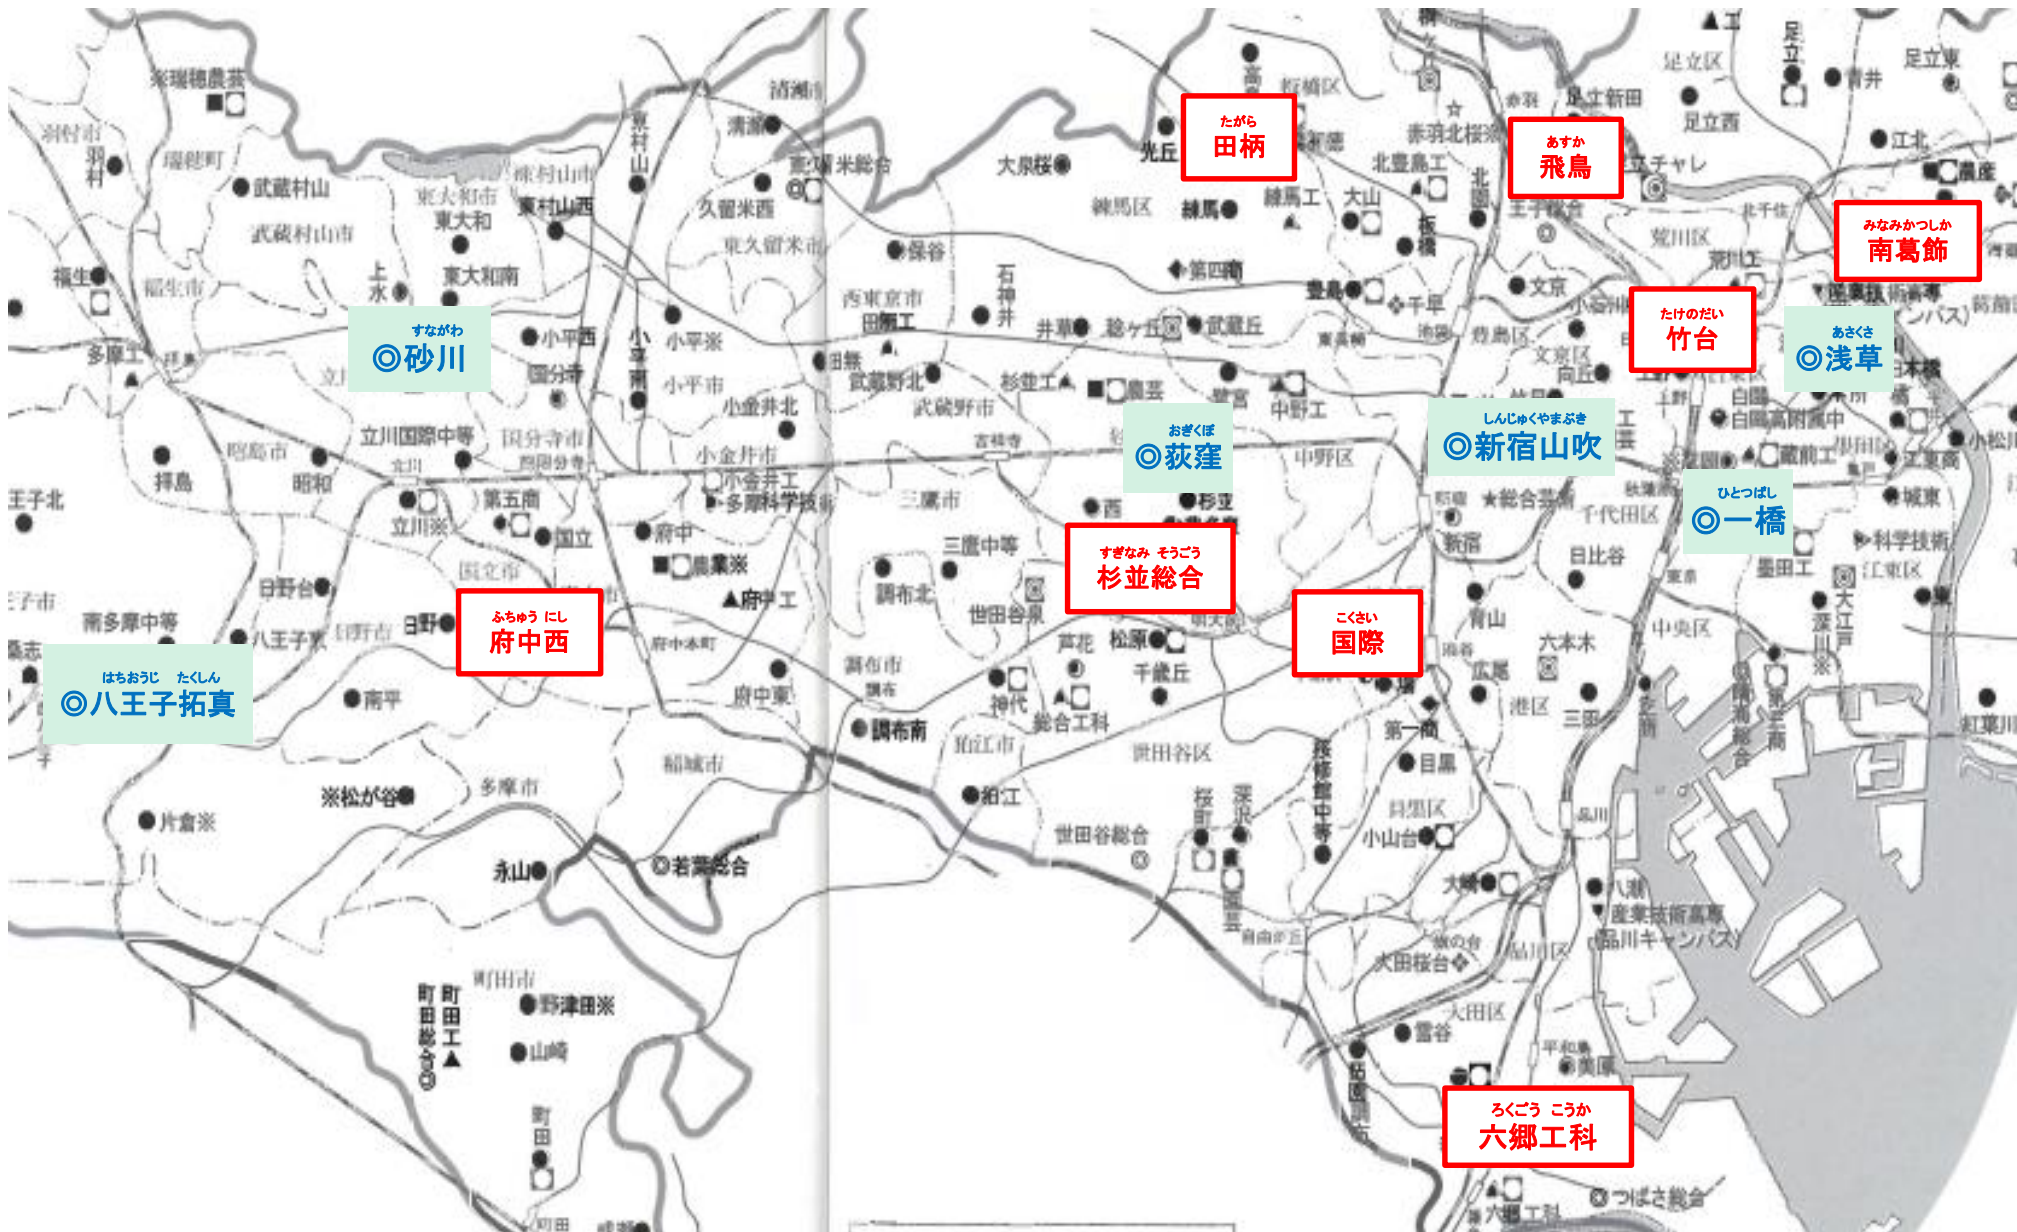

4.エンカレッジスクール

ぜんにちせい き そ きほん がくしゅう
全日制 基礎基本から学習

しょうにんずう べつじゅぎょう
少人数、レベル別授業

高校名 (こうこうめい)	入試日	
足立東高校あだちひがしこうこう)	2月21日	❖ 入学試験 (にゅうがくしけん) 中学校の成績 (ちゅうがっこうのせいせき) 面接・小論文 (めんせつ・しょうろんぶん)
蒲田高校 (かまたこうこう)		
秋留台高校 (あきるだいこうこう)		
東村山高校 (ひがしむらやまこうこう)		
練馬工業高校 (ねりまこうぎょうこうこう)		
中野工業高校 (なかのこうぎょうこうこう)		

てい じ せい こうこう

5. 定時制高校

やかん じかんたい じゅぎょう

夜間の時間帯の授業

ねん そつぎょう きほん ねん そつぎょう

4年の卒業が基本 (3年で卒業できる学校もある)

高校名(こうこうめい)	入試日	
都内(とない)に 約(やく)40校(こう)ある	一次 2月21日	❖ 入学試験(にゅうがくしけん) 国語・数学・英語・面接など (こくご・すうがく・えいご・めんせつなど)
	二次 3月27日	❖ 3年～4年で卒業(そつぎょう) ❖ 少人数(しょうにんずう)クラス 日本語(にほんご)のサポート体制 (たいせい)がある高校(こうこう)も 多い(おおい)。

とりつ こうこう ちず
都立高校地図

ざいきょうわくこう はちこう
在京枠高(8校)

ちゅうやかん ていじせい こうこう
◎昼夜間定時制高校(6校)

はちおうじ たくしん
◎八王子拓真

すながわ
◎砂川

ふちゅうにし
府中西

たがら
田柄

あすか
飛鳥