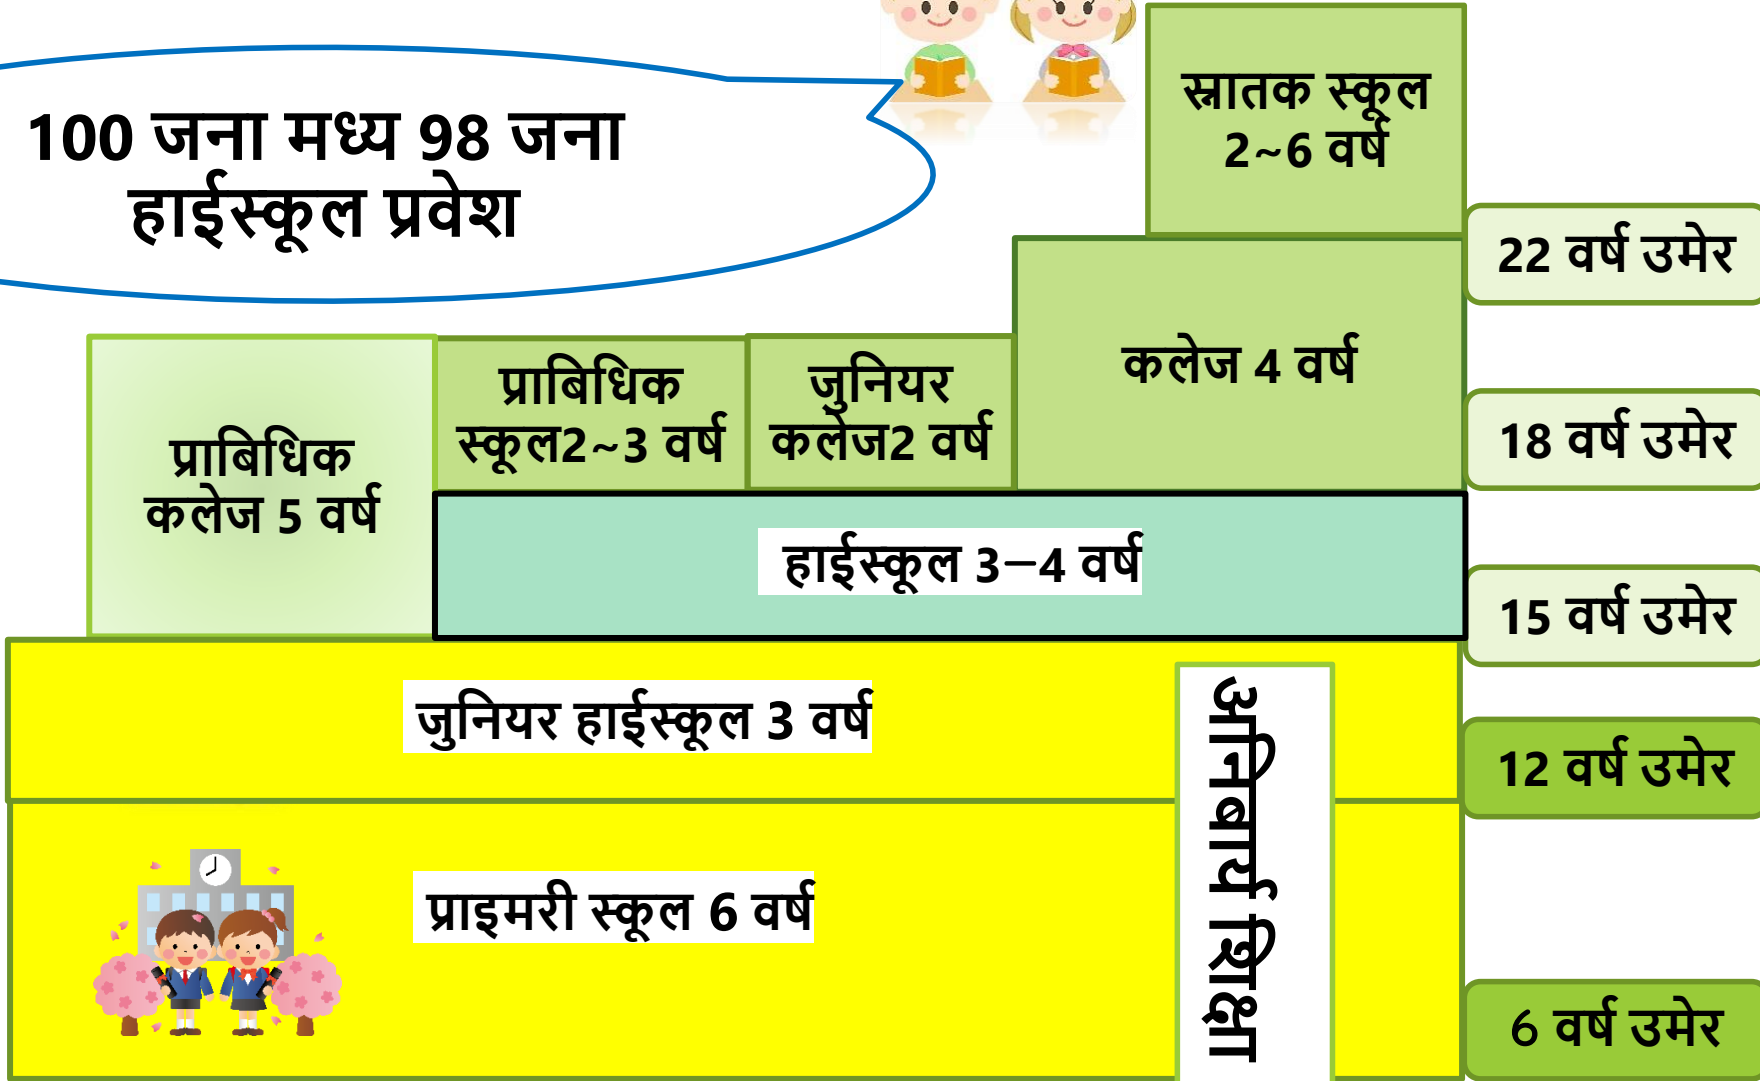

जापानको विद्यालय प्रणाली

जापानको विद्यालय

100 जना मध्य 98 जना
हाईस्कूल प्रवेश

हाईस्कूलको प्रकार

सरकारी

सरकारी हाईस्कूल: देशले बनाएको हाईस्कूल
(टोकियोमा 8 स्कूल)

टोकियो महानगर हाईस्कूल: टोकियो महानगरले
बनाएको हाईस्कूल