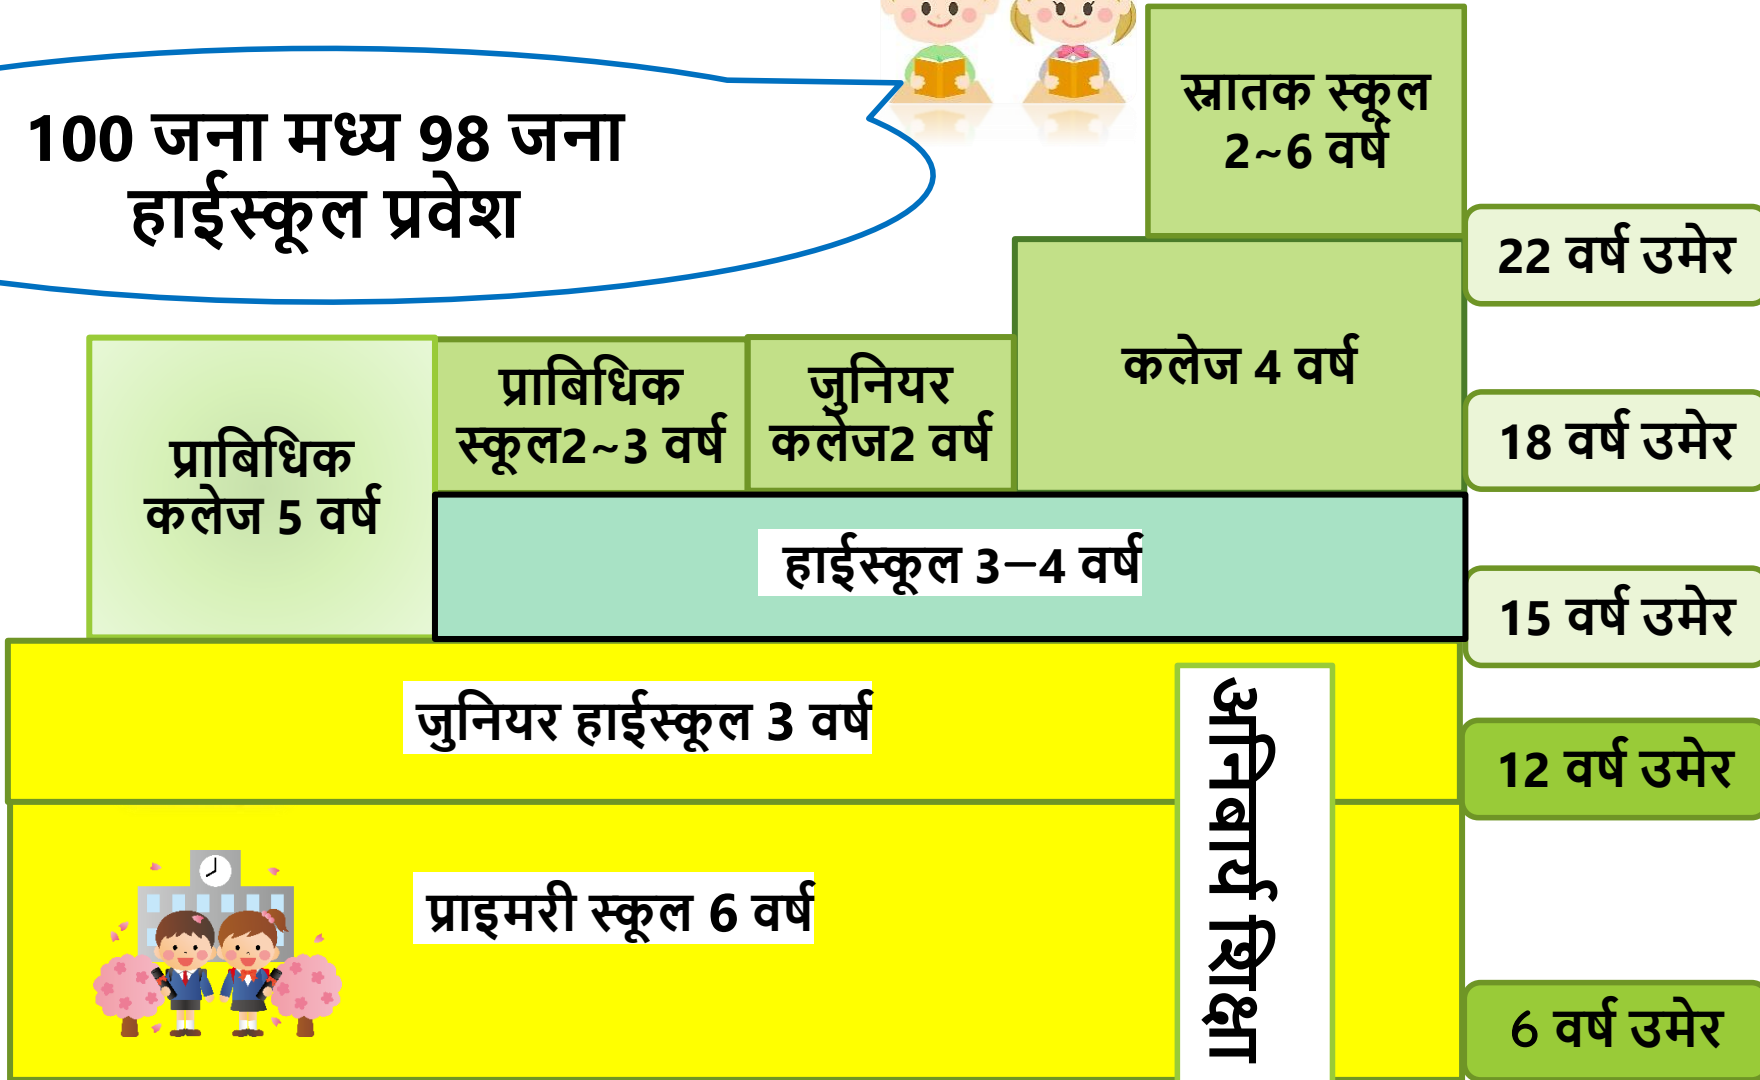

जापानको विद्यालय प्रणाली

जापानको विद्यालय

100 जना मध्य 98 जना
हाईस्कूल प्रवेश

हाईस्कूलको प्रकार

सरकारी

सरकारी हाईस्कूल : देशले बनाएको हाईस्कूल
(टोकियोमा 8 स्कूल)

टोकियो महानगर हाईस्कूल : टोकियो महानगरले
बनाएको हाईस्कूल