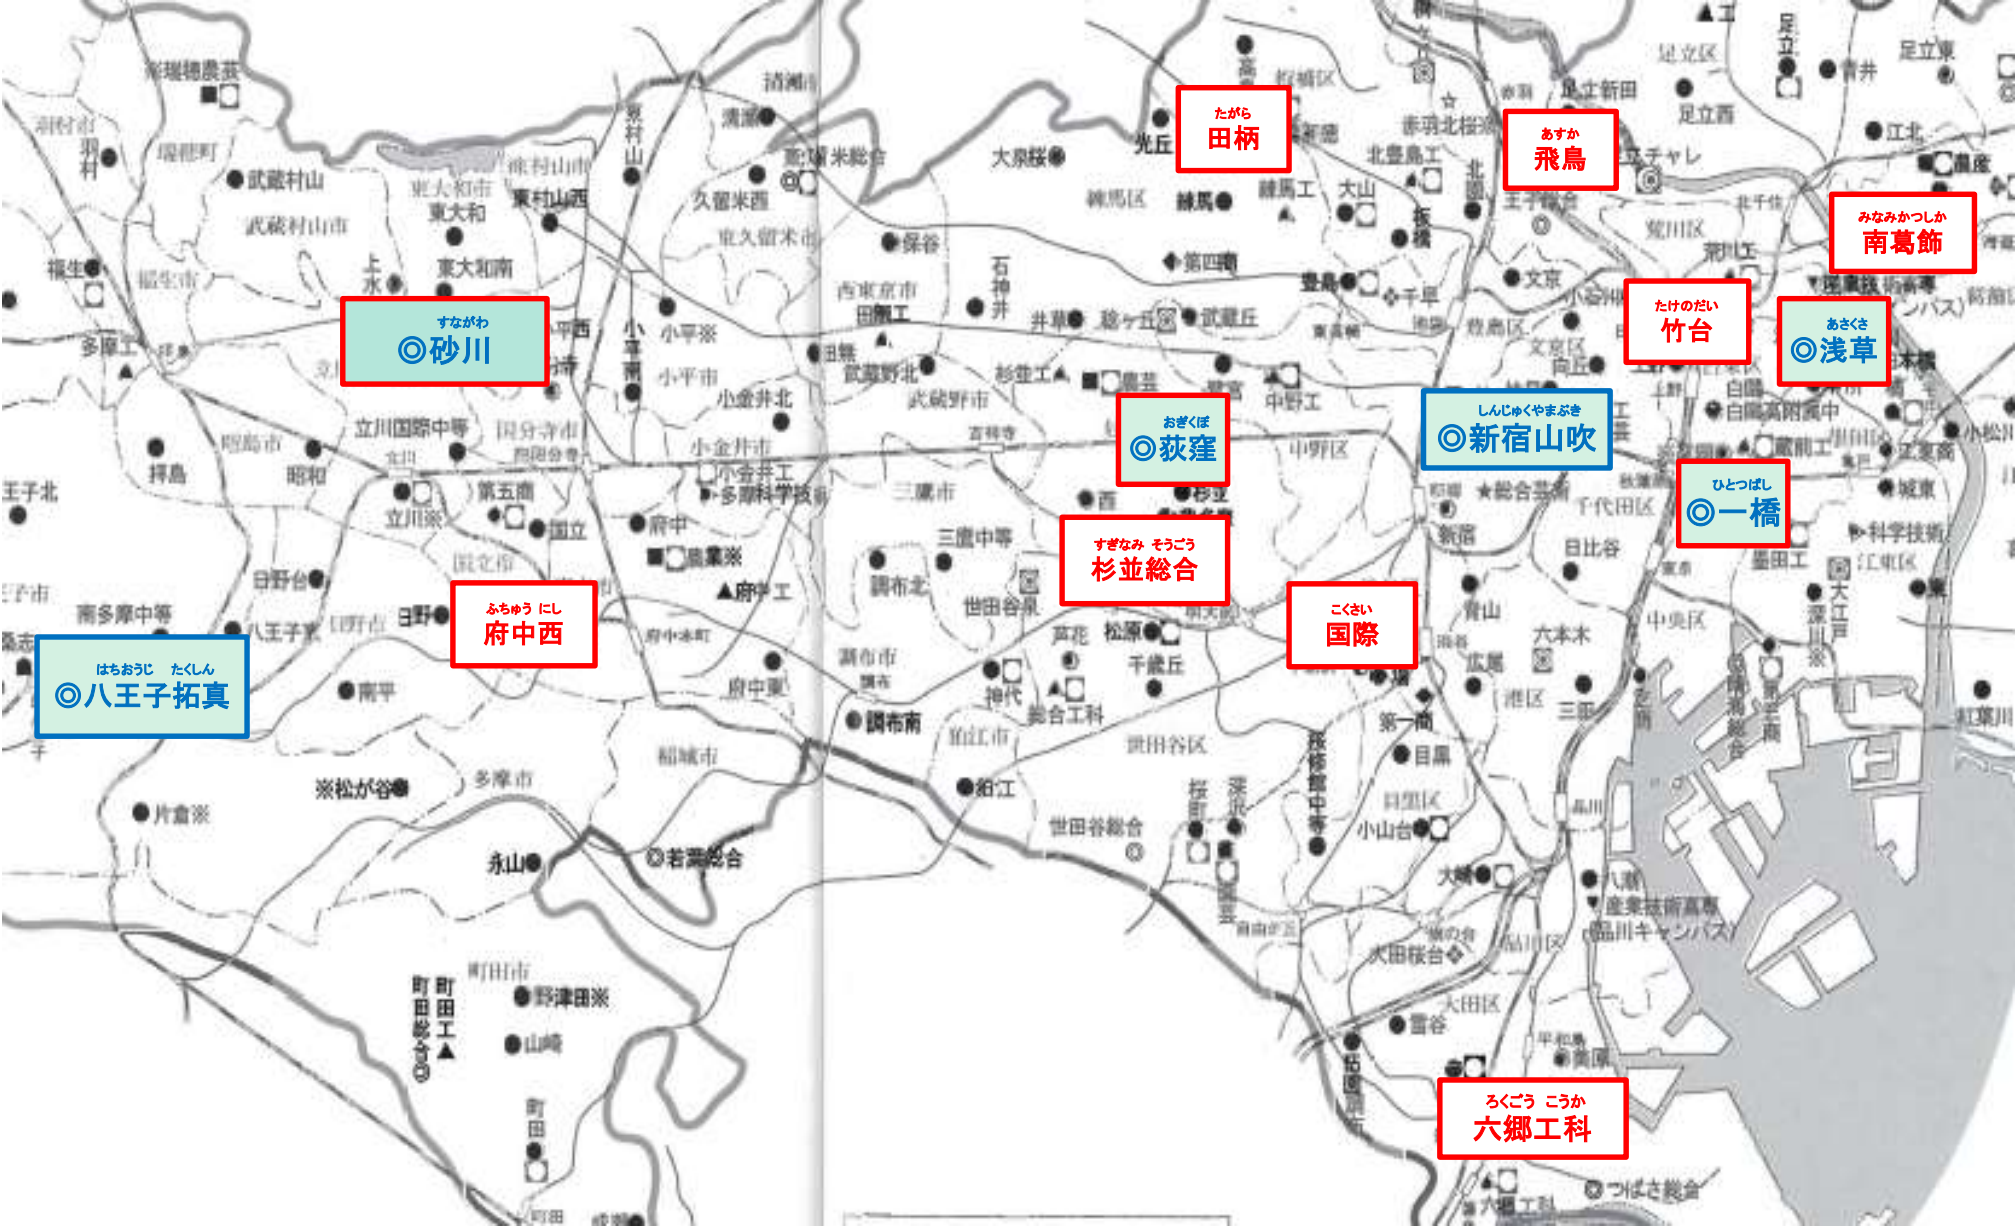

4.エンカレッジスクール

ぜんにちせい きそ きほん がくしゅう
 全日制 基礎基本から学習

しょうにんずう べつじゅぎょう
 少人数、レベル別授業

高校名 (こうこうめい)	入試日	
足立東高校 (あだちひがしこうこう)	2月21日	❖ 入学試験 (にゅうがくしけん) 中学校の成績 (ちゅうがっこうのせいせき) 面接・小論文 (めんせつ・しょうろんぶん)
蒲田高校 (かまたこうこう)		
秋留台高校 (あきるだいこうこう)		
東村山高校 (ひがしむらやまこうこう)		
練馬工科高校 (ねりまこうかこうこう)		
中野工科高校 (なかのこうかこうこう)		

ていじせいこうこう 5. 定時制高校

やかん じかんたい じゅぎょう
夜間の時間帯の授業

ねん そつぎょう きほん ねん そつぎょう がっこう
4年で卒業が基本 (3年で卒業できる学校もある)

高校名 (こうこうめい)	入試日	
都内 (とない) に 約 (やく) 40校 (こう) ある		❖ 入学試験 (にゅうがくしけん)
	一次 2月21日	国語・数学・英語・面接など (こくご・すうがく・えいご・めんせつなど)
	二次 3月26日	❖ 3年～4年で卒業 (そつぎょう) ❖ 少人数 (しょうにんずう) クラス 日本語 (にほんご) のサポート体制 (たいせい) がある高校 (こうこう) も 多い (おおい)。

とりつ こうこう ちず
都立高校地図

ざいきょうわくこう はちこう
在京枠高 (12校)

ちゅうやかん ていじせい こうこう
◎昼夜間定時制高校 (6校)

はちおうじ たくしん
◎八王子拓真

すながわ
◎砂川

ふちゅうにし
府中西

おぎくぼ
◎荻窪

すぎなみ そうごう
杉並総合